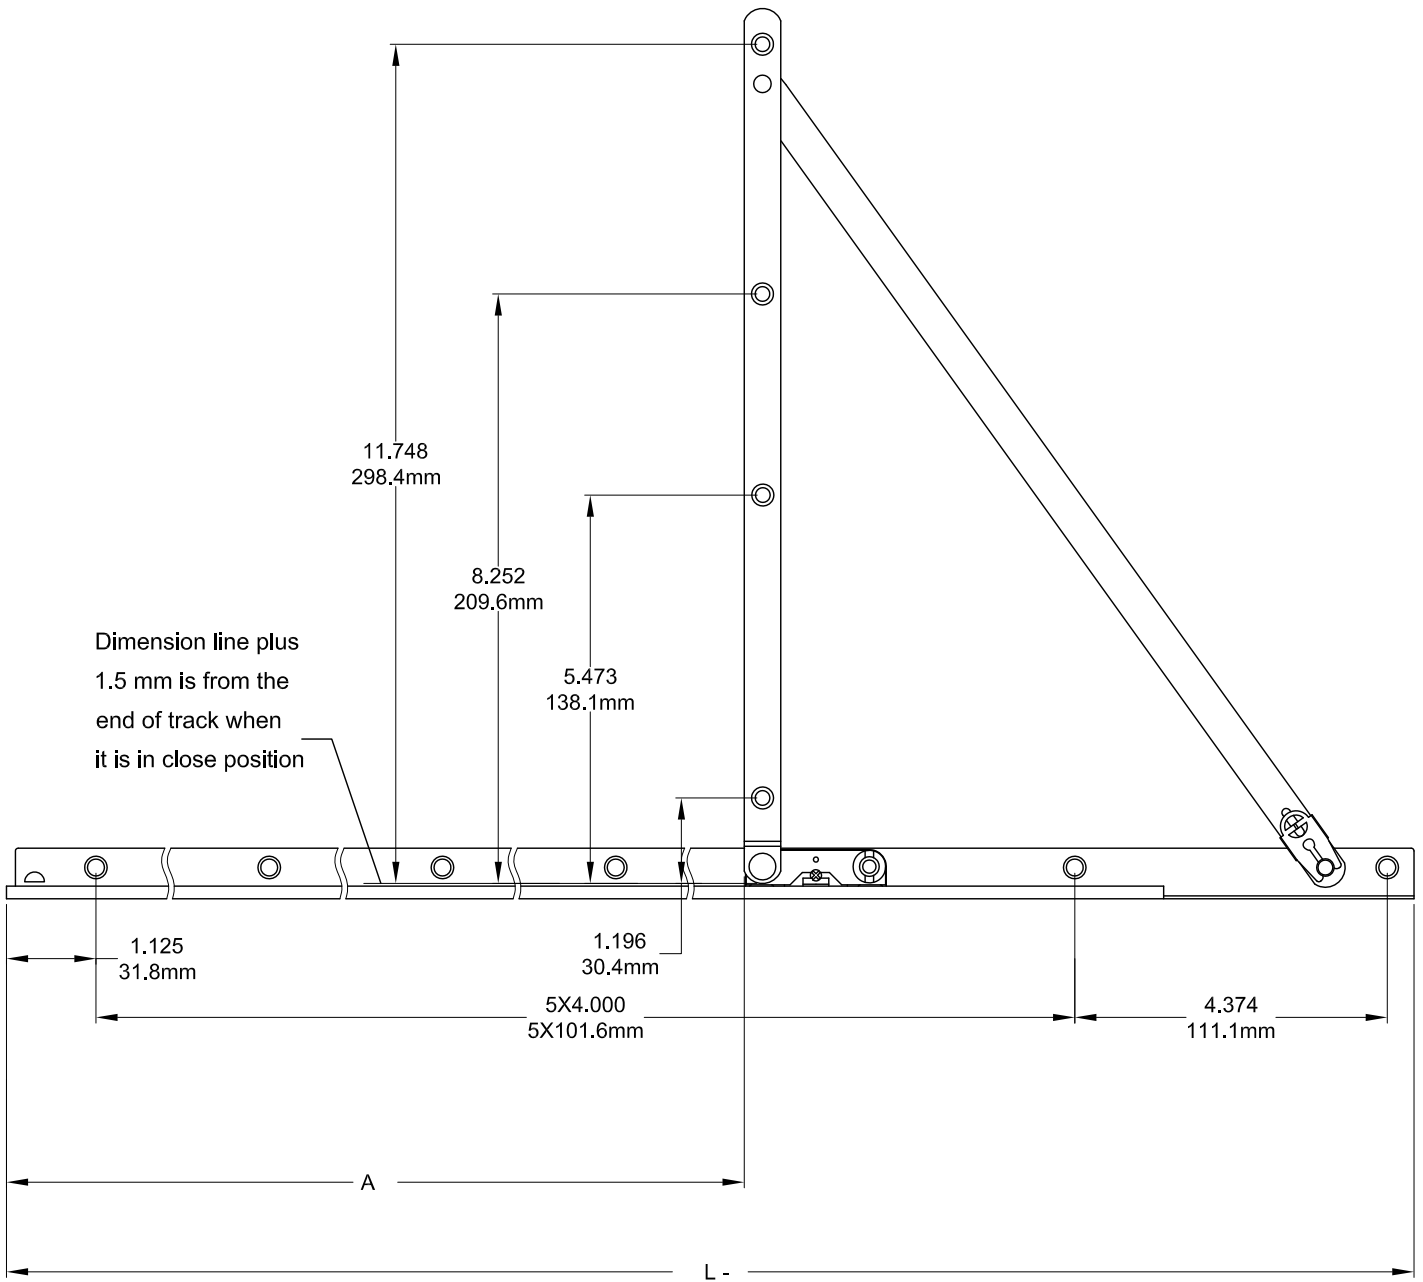

26" Standard Two Bar Hinge

Right Hand Shown

Part Number	Product Name	" A "	" L "	Material	Hand
19026-SAC-01	Two Bar Hinge , 26" , Standard , Adjustable , Clip-on , LH	16.626"	26"	Steel	LH
19026-SAC-00	Two Bar Hinge , 26" , Standard , Adjustable , Clip-on , RH	16.626"	26"	Steel	RH
7026-SAC-01	Two Bar Hinge , 26" , Standard , Adjustable , Clip-on , SST , LH	16.626"	26"	SST	LH
7026-SAC-00	Two Bar Hinge , 26" , Standard , Adjustable , Clip-on , SST , RH	16.626"	26"	SST	RH
19026-SNC-01	Two Bar Hinge , 26" , Standard , Non-Adjustable , Clip-on , LH	16.626"	26"	Steel	LH
19026-SNC-00	Two Bar Hinge , 26" , Standard , Non-Adjustable , Clip-on , RH	16.626"	26"	Steel	RH
7026-SNC-01	Two Bar Hinge , 26" , Standard , Non-Adjustable , Clip-on , SST , LH	16.626"	26"	SST	LH
7026-SNC-00	Two Bar Hinge , 26" , Standard , Non-Adjustable , Clip-on , SST , RH	16.626"	26"	SST	RH